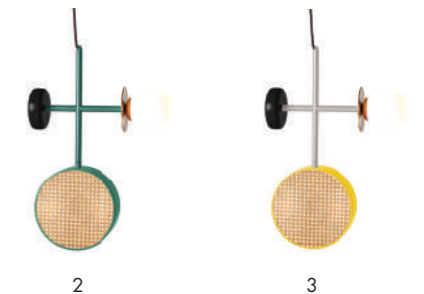

2

3

suspension lamp

1

monaco II

w: 45 cm / 18"
 d: 15 cm / 6"
 h: 65 cm / 26"

structure: lacquered metal / **detail:** lacquered wood
globes: glass
light cylinders: lacquered metal, natural rattan
circles: polished or satin brass or nickel
bulbs 3 x LED G9 max. 7W

estrutura: metal lacado / **detalhe:** madeira lacado
globos: vidro
cilindros de luz: metal lacado, palhinha natural
círculos: latão ou níquel polido
lâmpadas 3 x LED G9 máx.7W

2

3

suspension lamp

U.

1

monaco III

w: 44 cm / 17"
 d: 15 cm / 6"
 h: 70 cm / 28"

structure: lacquered metal / detail: lacquered wood
 globes: glass
 light cylinders: lacquered metal, natural rattan
 circles: polished or satin brass or nickel
 bulbs 6 x LED G9 max. 7W ☞

estrutura: metal lacado / detalhe: madeira lacado
 globos: vidro
 cilindros de luz: metal lacado, palhinha natural
 círculos: latão ou níquel polido
 lâmpadas 6 x LED G9 máx. 7W ☞

I

1

II

2

1

monaco table I/II (adjustable arm/braço ajustável)