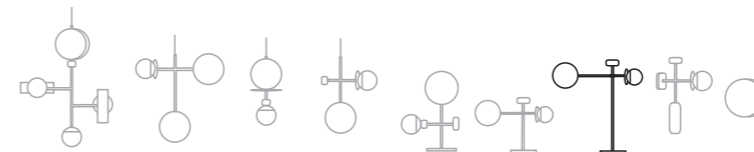

monaco floor (adjustable arm/braço ajustável)

w: 110 cm / 43"
d: 40 cm / 16"
h: 169 cm / 67"

structure: lacquered metal / detail: lacquered wood
globes: glass
light cylinders: lacquered metal, natural rattan
circles: polished or satin brass or nickel
bulbs 3 x LED G9 max. 7W

estrutura: metal lacado / detalhe: madeira lacado
globos: vidro
cilindros de luz: metal lacado, palhinha natural
círculos: latão ou níquel polido
lâmpadas 3 x LED G9 máx. 7W

2